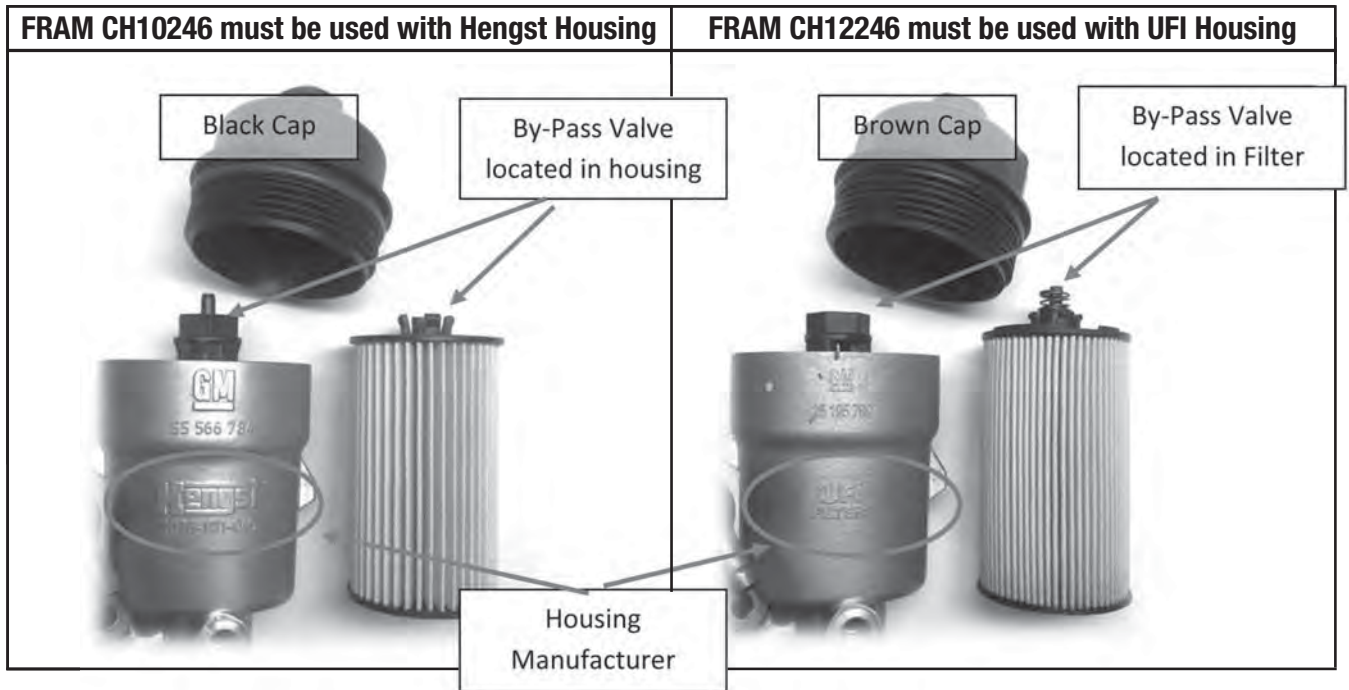

Subject: Correct Lube Oil Filter Cartridge for GM 1.4L & 1.8L engines

On various model GM vehicles with 1.4L & 1.8L engines, two different Cartridge Oil Filter housing designs are used. Some engines will be equipped with a housing manufactured by Hengst, and other engines with a UFI housing. The cartridge filter used for each housing is different and is not interchangeable. **Using the incorrect filter can result in engine damage.**

Below are pictures of the housings and the location identifying the manufacturer. Also note that the color of the OE housing cap is different for each housing.

* For verification of the GM vehicle models affected refer to the current catalog information.

Engine and equipment manufacturer's warranties remain in effect when using FRAM filters.

For more information or purchase, please call Technical Services at 1-800-890-2075. FRAM Group is an ISO/TS16949 registered company. The information contained herein is intended to be used as an indication of performance and is not meant to be used as an exact specification. The information is based upon test data and is subject to test and material variability. Changes may occur based upon technology, process and material innovation as FRAM Group strives to attain the highest levels of performance and customer satisfaction. These changes may occur without notification.